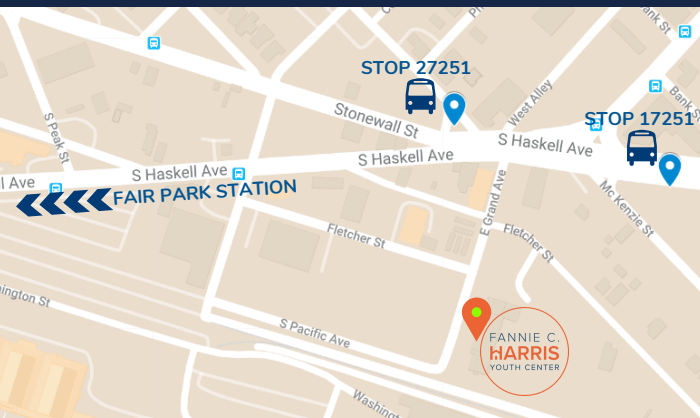

BIKE FROM SANTA FE TRAIL

- From the Santa Fe Trail, turn right onto S. Haskell Ave.
- Turn Right on to East Grand Ave.